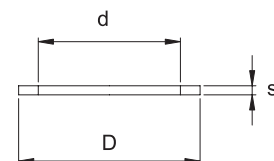

Dichtring für BSRT-Verschraubung
Gasket British Standard Round thread

BSRT Größe	Abmessungen d x D x s mm	Hinweis	Art.-Nr.
<i>BSRT Size</i>	<i>Dimensions</i>	<i>Remarks</i>	<i>Order-No</i>
3"	68x92x5		502158G
4"	94x118x6		502172G
5"	119x143x6		502174G
5 1/2"	132x155x6		502170G