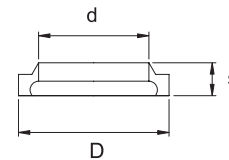

Kupplung nach British Standard
Instantaneous delivery Hose coupling

BS Größe	Schlauch-Innen Zoll-mm		Hinweis	Art.-Nr.	Gewicht kg
BS Size	for Hose i.Ø		Remarks	Order-No	Weight
1 1/2"	1 1/2"	38	FETA Standard	05051A	0,41
	1 1/2"	38	FETA Standard	05051R	1,30
2 1/2"	1 1/2"	38	BS 336	05052A	0,95
	1 1/2"	38	BS 336	05052R	2,10
	1 1/2"	38	BS 336	05052V	2,75
	1 3/4"	45	BS 336	05053A	1,00
	1 3/4"	45	BS 336	05053R	2,80
	2"	50,8	BS 336	05054A	0,96
	2"	50,8	BS 336	05054R	2,15
	2"	50,8	BS 336	05054V	2,80
	2 1/2"	63,5	BS 336	05055A	0,98
	2 1/2"	63,5	BS 336	05055R	2,85
	2 1/2"	63,5	BS 336	05055V	2,80
	2 3/4"	70	BS 336	05056A	1,05
	2 3/4"	70	BS 336	05056M	2,80

Übergangsstück Mutterteil Instantaneous auf Storz, nicht drehbar
Instantaneous female to Storz Adapter, fixed

BS Mutterteil	Storz Größe	Hinweis	Art.-Nr.	Gewicht kg
BS female	Storz Size	Remarks	Order-No	Weight
2 1/2"	65	single twist release	05021A	1,05
	65	single twist release	05021M	3,70
	B-75	single twist release	05099A	1,15
	B-75	single twist release	05099M	3,40

Dichtungen:
 Nitril-Kautschuk schwarz
 Gaskets:
 Nitrile Rubber black

Übergangsstück Vaterteil Instantaneous auf Storz, nicht drehbar
Instantaneous male to Storz Adapter, fixed

BS Vaterteil	Storz Größe	Hinweis	Art.-Nr.	Gewicht kg
<i>BS male</i>	<i>Storz Size</i>	<i>Remarks</i>	<i>Order-No</i>	<i>Weight</i>
2 1/2"	C-52		050151A	0,50
	C-52		050151M	1,55
	B-75		05022A	0,65
	B-75		05022M	2,10

- Aluminium
- Messing / Brass
- VA / Stainless steel

Dichtring für Instantaneous Kupplung
Instantaneous Seal

BS Größe	Abmessungen d x D x s mm	Hinweis	Art.-Nr.	Gewicht kg
<i>BS Size</i>	<i>Dimensions</i>	<i>Remarks</i>	<i>Order-No</i>	<i>Weight</i>
1 1/2"	40x49x12	Nitril-Kautschuk/ <i>nitrile rubber</i>	500073G	0,01
2 1/2"	57x77,8x17	Nitril-Kautschuk/ <i>nitrile rubber</i>	500056G	0,02