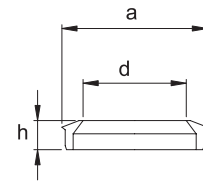

Dichtring für NOR-Kupplung NOR Seal

NOR Größe	a x d x h mm	Hinweis	Art.-Nr.	Gewicht kg
NOR Size		Remarks	Order-No	Weight
Las 3 1 1/2"	41 x 30 x 9		07879G	0,01
Las 2 2"	54,5 x 40 x 10,5		07855G	0,01
Las 1 2 1/2"	71 x 56 x 12		07843G	0,01

Aluminium
Messing / Brass
VA / Stainless steel