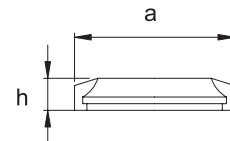

- Aluminium
- Messing / Brass
- VA / Stainless steel

Übergangsstück SMS auf Storz, nicht drehbar
SMS to Storz Adapter, fixed

SMS Größe	Storz Größe	Hinweis	Art.-Nr.	Gewicht kg
SMS Size	Storz Size	Remarks	Order-No	Weight
63 KA/Lug 076	A-110	SMS 1157 - DIN	08024A	1,52

Dichtring für SMS-Kupplung
SMS Seal

SMS Größe	a x h mm	Hinweis	Art.-Nr.	Gewicht kg
SMS Size		Remarks	Order-No	Weight
32 KA/Lug 041	36 x 9,5	SMS 1183	08022G	0,02
63 KA/Lug 076	72 x 11,5	SMS 1183	08021G	0,05